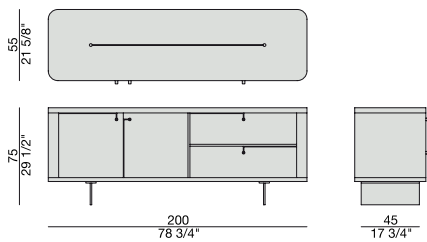

RONDÒ 1

Design U. Asnago

CREDENZA | SIDEBBOARD

2016

Credenza in noce canaletta con intarsio in acero naturale e base in ottone bronzato spazzolato con due ante e due cassetti.

Sideboard in canaletta walnut with decoration in natural maple and base in brushed bronzed brass. With two doors and two drawers.

Anrichte aus Nussbaum Canaletta mit Dekoration in Natur-Ahorn und Gestell aus bronziertem, gebürstetem Messing mit zwei Türen und zwei Schubladen.

Meuble en noyer canaletta avec décoration en érable naturel et piètement en cuivre bronzé brossé avec deux portes et deux tiroirs.

Aparador en nogal canaletta con decoración en arce natural y base en latón bronceado cepillado con dos puertas y dos cajones.